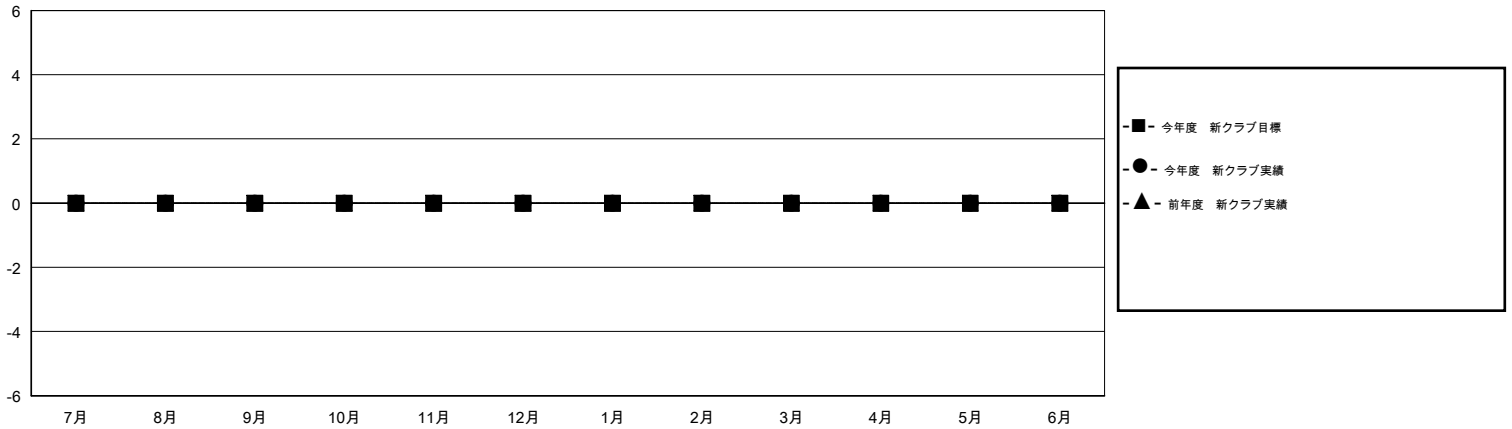

MONTHLY MEMBERSHIP PROGRESS REPORT

District 334 C

Results as of: 2/29/2016

GMT: Masayoshi Maruyama

地域 JAPAN

GMT会則地域 5-Jap

クラブ					名				
結果: 2015-2016					結果: 2015-2016				
四半期	新クラブ目標	新クラブ	解散クラブ	純増/減	四半期	新会員目標	チャーターメン バー/新会員	退会者	純増/減
7月/8月/9月	0	0	0	0	7月/8月/9月	0	87	53	34
10月/11月/12月	0	0	0	0	10月/11月/12月	0	48	67	-19
1月/2月/3月	0	0	0	0	1月/2月/3月	0	43	31	12
4月/5月/6月	0	0	0	0	4月/5月/6月	0	0	0	0

新クラブ目標及び実績累計