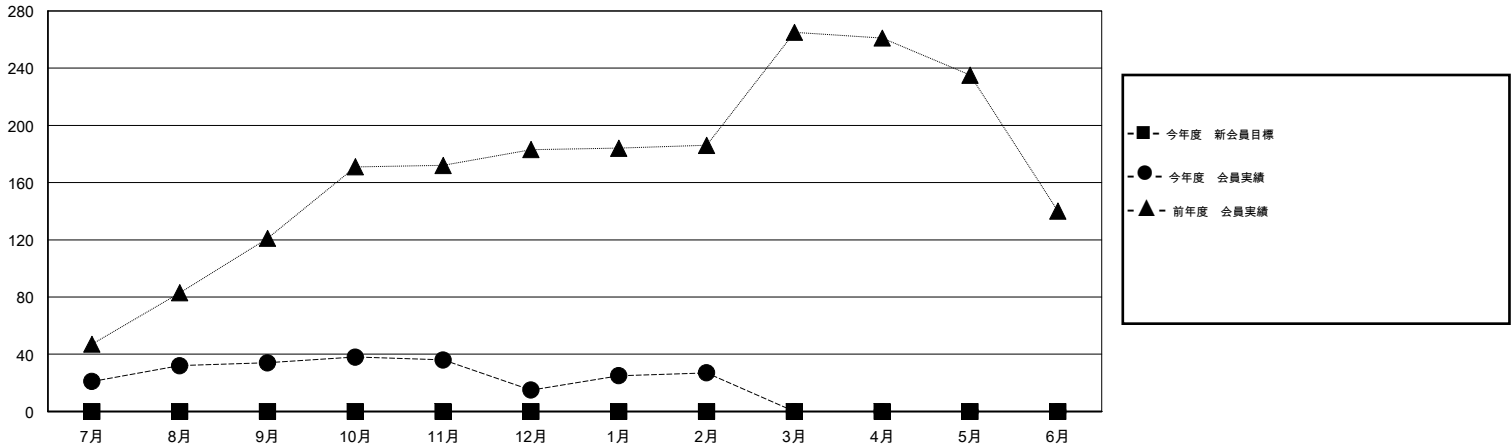

MONTHLY MEMBERSHIP PROGRESS REPORT

District 334 C

Results as of: 2/29/2016

GMT: Masayoshi Maruyama

地域 JAPAN

GMT会則地域 5-Jap

クラブ					名				
結果: 2015-2016					結果: 2015-2016				
四半期	新クラブ目標	新クラブ	解散クラブ	純増/減	四半期	新会員目標	チャーターメン バー/新会員	退会者	純増/減
7月/8月/9月	0	0	0	0	7月/8月/9月	0	87	53	34
10月/11月/12月	0	0	0	0	10月/11月/12月	0	48	67	-19
1月/2月/3月	0	0	0	0	1月/2月/3月	0	43	31	12
4月/5月/6月	0	0	0	0	4月/5月/6月	0	0	0	0

新クラブ目標及び実績累計

会員目標及び実績累計

解散クラブ: 0	63 CLUBS OF 80 一名以上の新会員を登録	男女別
		男性 2,989 (78.51%)
		女性 818 (21.49%)
退会者	健康診断データはこちら	家族会員 1,500
物故会員 25		世帯主 717
クラブ解散 0		世帯主以外 783
その他 126		
合計 151		